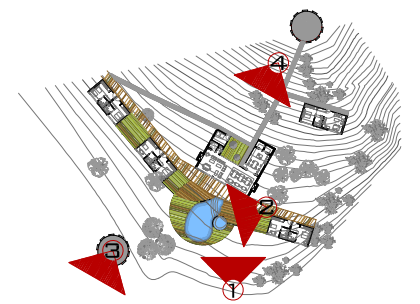

IMAGEN 1

IMAGEN 2

IMAGEN 3

IMAGEN 4

GD DESIGN
 ARQUITECTURA & DISEÑO ARQUITECTOS
 GDESIGN.ARQUITECTO@GMAIL.COM

AUTOR: COLEGIADO COAMALAGA Nº922
 JESÚS ESPINOSA ANDREU | ARQUITECTO

PROYECTO: PROYECTO DE ACTUACIÓN PARA COMPLEJO DE TURISMO RURAL "PUERTO DEL NEGRO" ESCALA:

PROMOTOR: REBEKAH SWIFT FECHA: 15/07/2015

PLANO: DOCUMENTACIÓN FOTOGRÁFICA LOCALIZACIÓN DE LA ACTUACIÓN 14